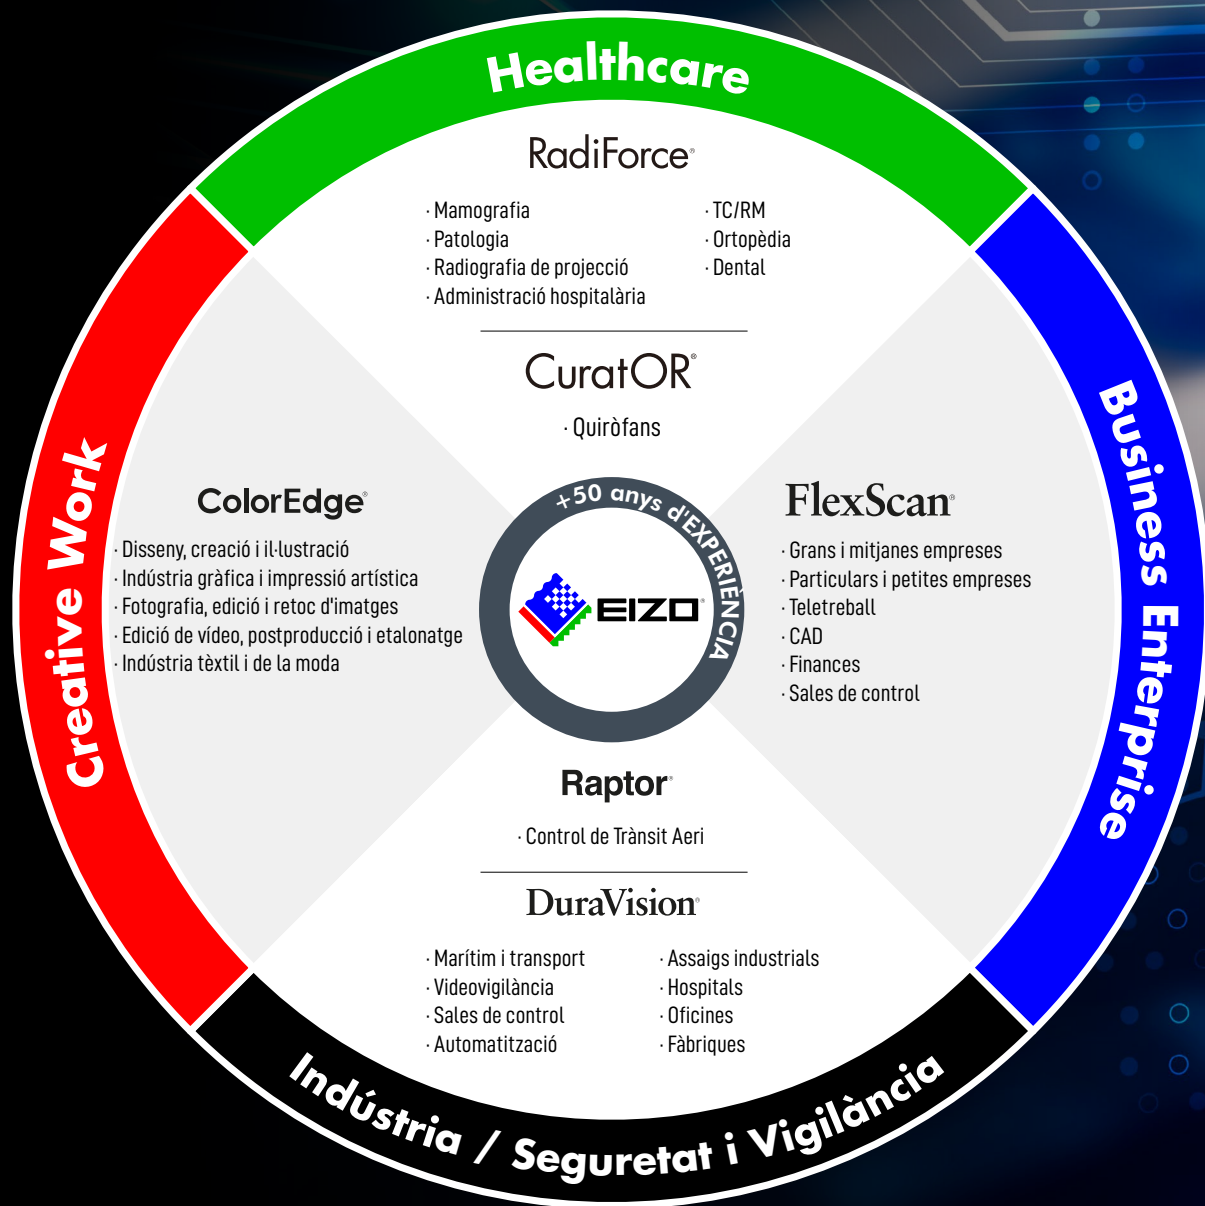

Mercats Verticals

EIZO Iberia & Latam

Avenida de la Industria 4, Natea Business Park
Edificio E2 3º ES - 28108 Alcobendas, Madrid (Spain)

T. +34 91 657 48 22
www.eizo.es