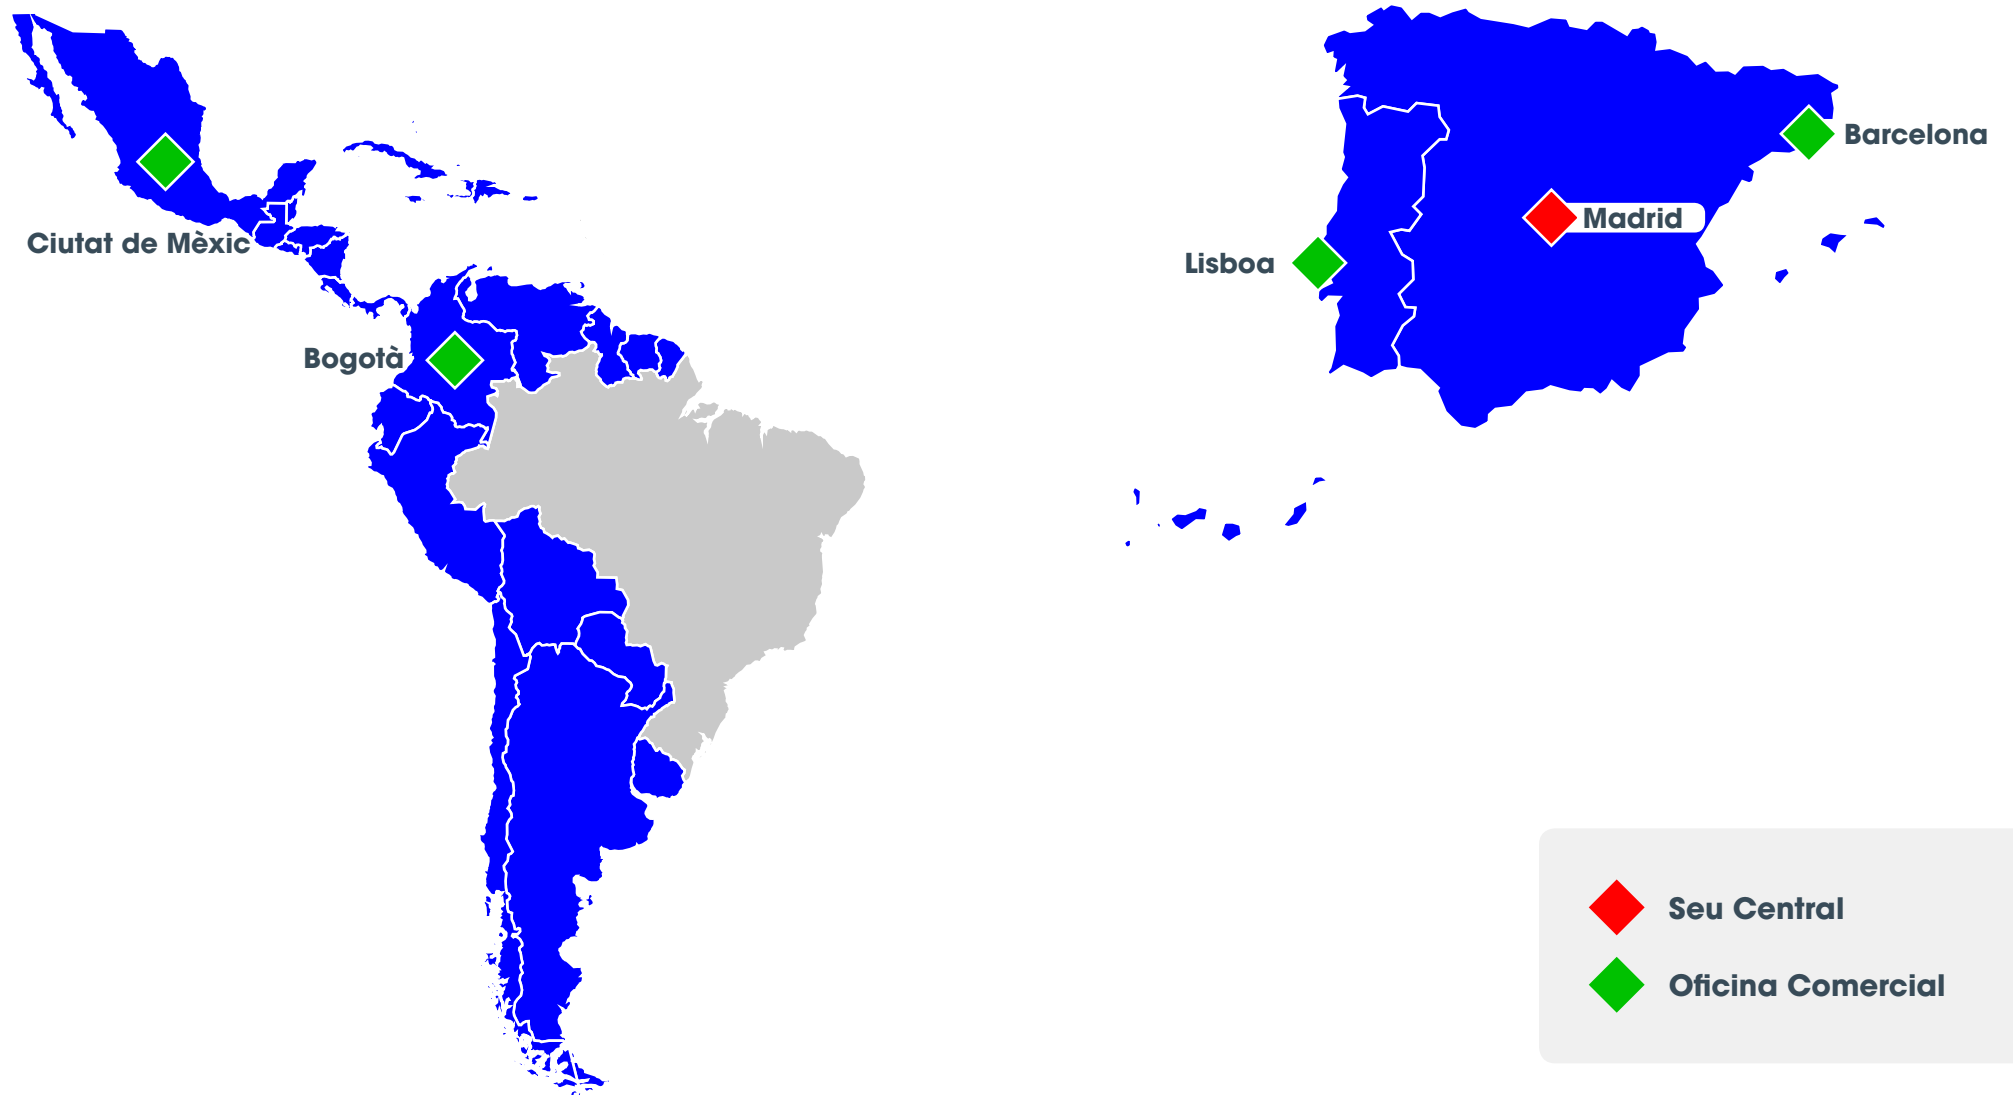

Mercats Verticals

EIZO Iberia & Latam

Avenida de la Industria 4, Natea Business Park
Edificio E2 3º ES - 28108 Alcobendas, Madrid (Spain)

T. +34 91 657 48 22
www.eizo.es

◆ Equip Comercial

- Director Comercial de Divisió
- Gestor de Comptes
- Comercial Intern